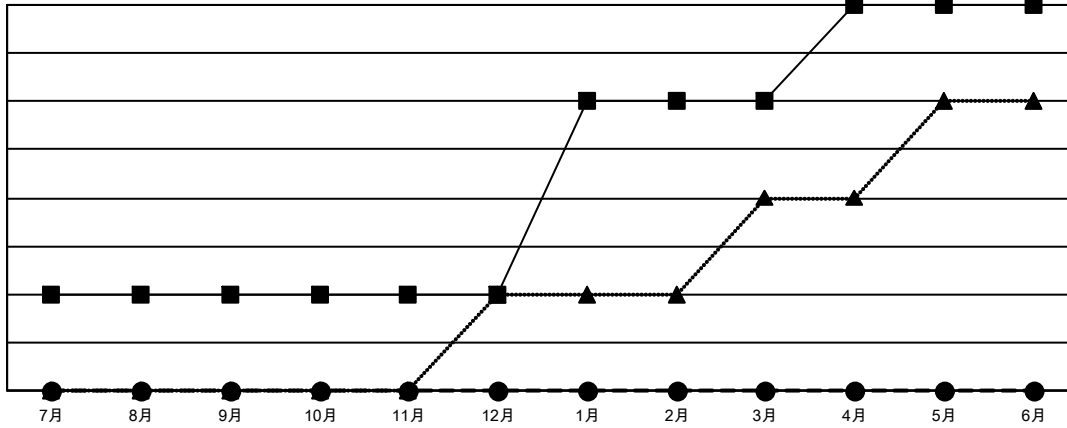

GMT MONTHLY MEMBERSHIP PROGRESS REPORT

Results as of: 10/31/2023

Multiple District 331

LOCATION: JAPAN

GMT: OPEN

GMT会則地域 5 - J

クラブ				名			
結果 : 2023-2024				結果 : 2023-2024			
四半期	新クラブ目標	新クラブ	解散クラブ	四半期	会員純増目標	会員増強実績	退会者 (転籍を含む) 実際
7月/8月/9月	1	0	0	7月/8月/9月	95	171	96
10月/11月/12月	0	0	0	10月/11月/12月	110	36	21
1月/2月/3月	2	0	0	1月/2月/3月	75	0	0
4月/5月/6月	1	0	0	4月/5月/6月	60	0	0

新クラブ目標及び実績累計

会員目標及び実績累計

解散クラブ: 0	93 CLUBS OF 186 一名以上の新会員を登録	男女別
退会者	会員累計データを見るには、ここをクリック	男性 4,860 (81.65%)
物故会員 19		女性 1,092 (18.35%)
クラブ解散 0	世帯主/家族会員合計 1,478	
その他 98	国際会費半額の家族会員 791	
合計 117		