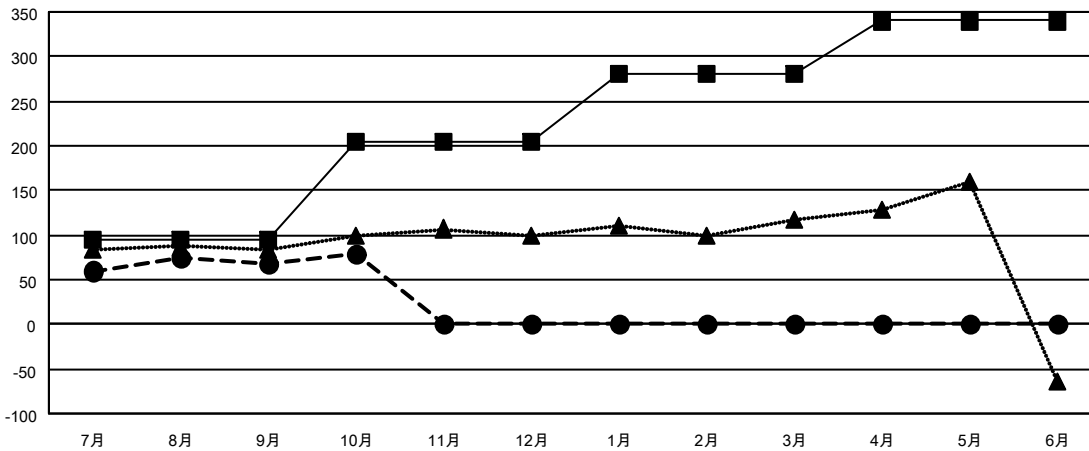

GMT MONTHLY MEMBERSHIP PROGRESS REPORT

Results as of: 10/31/2023

Multiple District 331

LOCATION: JAPAN

GMT: OPEN

GMT会則地域 5 - J

クラブ				名			
結果 : 2023-2024				結果 : 2023-2024			
四半期	新クラブ目標	新クラブ	解散クラブ	四半期	会員純増目標	会員増強実績	退会者 (転籍を含む) 実際
7月/8月/9月	1	0	0	7月/8月/9月	95	171	96
10月/11月/12月	0	0	0	10月/11月/12月	110	36	21
1月/2月/3月	2	0	0	1月/2月/3月	75	0	0
4月/5月/6月	1	0	0	4月/5月/6月	60	0	0

新クラブ目標及び実績累計

会員目標及び実績累計

解散クラブ: 0	93 CLUBS OF 186 一名以上の新会員を登録	男女別
退会者	会員累計データを見るには、ここをクリック	男性 4,860 (81.65%)
物故会員 19		女性 1,092 (18.35%)
クラブ解散 0	世帯主/家族会員合計 1,478	
その他 98	国際会費半額の家族会員 791	
合計 117		